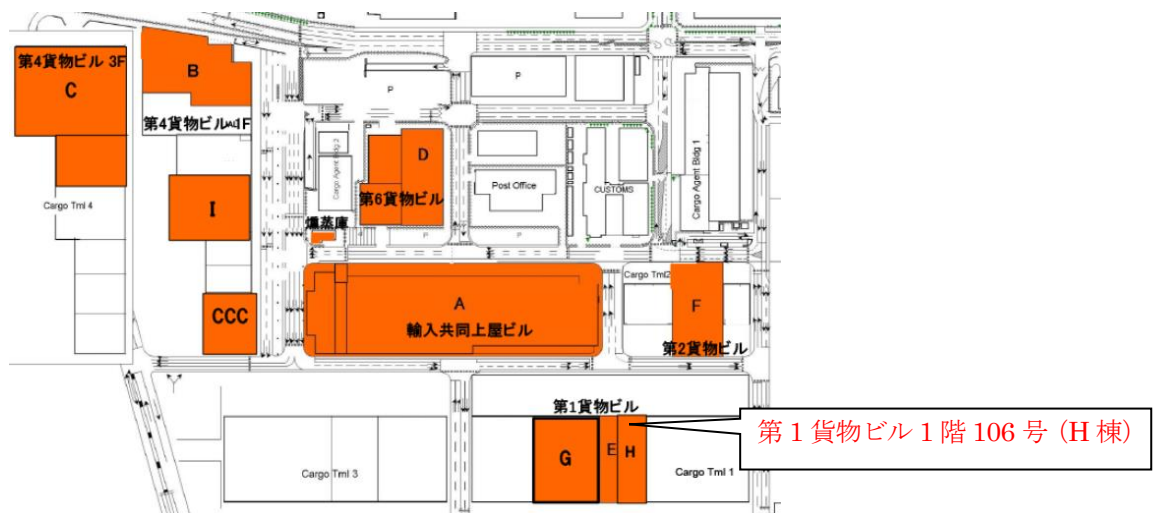

2022年6月吉日

お客様各位

国際空港上屋株式会社

中国郵政航空社（CF）の輸出貨物取扱場所の変更について（お知らせ）

拝啓 時下益々ご清祥のこととお慶び申し上げます。平素は格別のご高配を賜り、厚くお礼申し上げます。

標記の件につきまして、下記の通り、輸出貨物取扱場所をご案内申し上げます。

今後もより一層のサービス向上に努める所存でございますので、お引き立てのほど、宜しくお願ひ申し上げます。

敬具

記

1. 適用開始日：2022年6月20日（月）出発便搬入分より
2. 対象航空会社：【英名】China Postal Airlines 【Prefix】804-
3. NACCS CODE：1MWUJ ※変更なし
4. 輸出貨物・書類受付及びお問合せ先
  - 書類・貨物受付場所：成田国際空港内 第一貨物ビル106号（IACT H棟）
  - お問合せ先：TEL 0476-32-6203  
（IACT H棟内） FAX 0476-32-6205