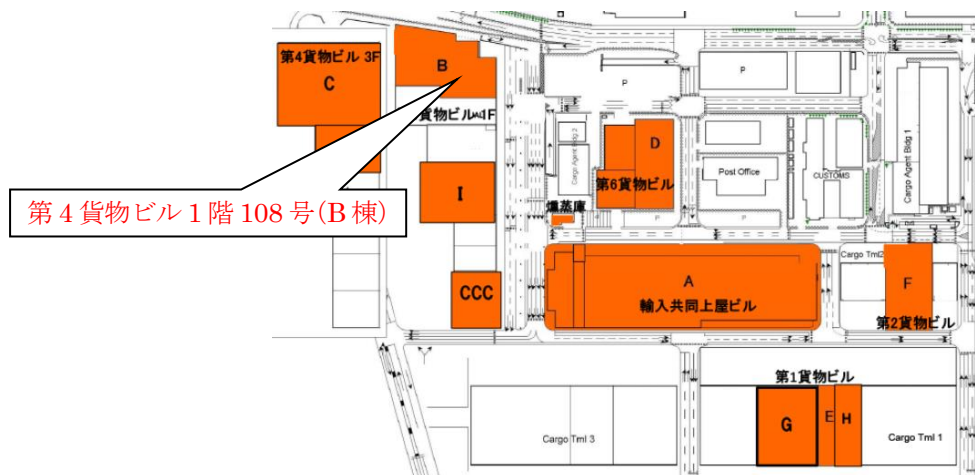

記

1. 適用開始日：2022年7月2日（土）出発便搬入分より
2. 対象航空会社：【英名】Jeju Air 【Prefix】806-
3. NACCS CODE：1MWUJ ※変更なし
4. 輸出貨物・書類受付及びお問合せ先：

- 書類・貨物受付場所：成田国際空港内 第4貨物ビル1階108号（B棟）
- お問合せ先：TEL 0476-32-8264 FAX 0476-32-8268

上記につきまして、ご不明な点がございましたら、以下までご連絡ください。