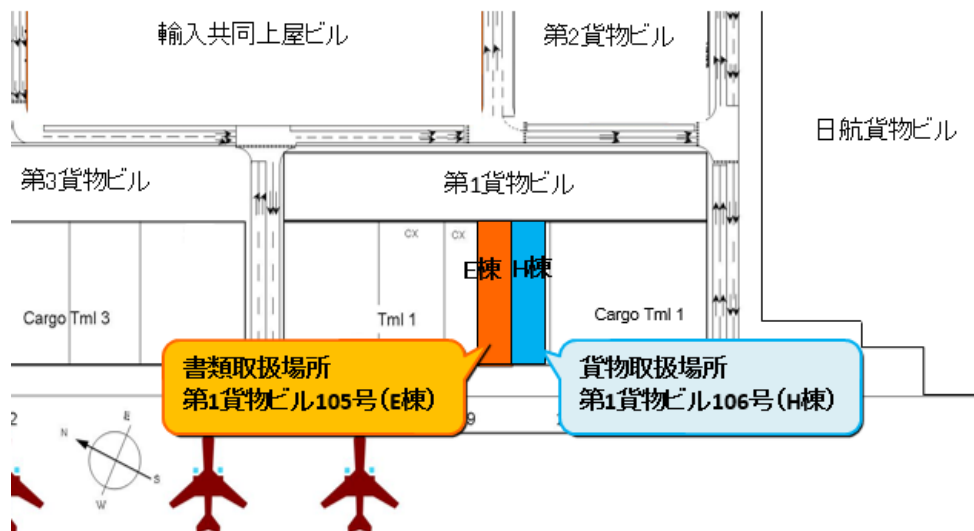

2021年5月吉日

お客様各位

国際空港上屋株式会社

IAG Cargo(BA,IB) 輸出貨物取扱場所変更のご案内

拝啓 時下益々ご清祥のこととお慶び申し上げます。平素は格別のご高配を賜り、厚くお礼申し上げます。
標記の件につきまして、下記のとおり取扱いますことをお知らせ致します。今後もより一層のサービス向上に努める所存でございますので、お引き立てのほど宜しく願い申し上げます。

敬具

記

1. 適用開始日：2021年6月1日（火）搬入分より
2. 対象貨物：British Airways 宛て輸出貨物（125 券面）
イベリア航空宛て輸出貨物（075 券面）
3. NACCS CODE：1MWUJ ※変更なし
4. 輸出貨物搬入先：第1貨物ビル1階106号（H棟）
5. 書類搬入先：第1貨物ビル1階105号（E棟）内事務所 ※変更なし
6. お問い合わせ先：
輸出受付及びお問い合わせ
受付場所：成田国際空港内 第1貨物ビル1階105号（IACT E棟）
お問い合わせ先：TEL 0476-32-7382 / FAX 0476-32-1162