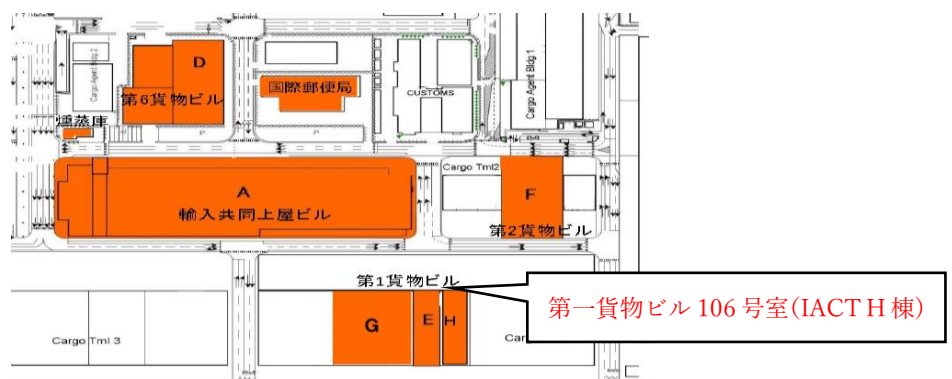

敬具

記

1. 適用開始：2022年4月28日(木) 出発便搬入分より
2. 輸出書類受付及びお問合せ先
 - 書類受付場所：成田国際空港内 第一貨物ビル106号 (IAC T H棟)
 - お問合せ先：TEL 0476-32-6203
(IAC T H棟内) FAX 0476-32-6205

上記につきまして、ご不明な点がございましたら、以下までご連絡ください。

経営企画部 TEL：0476-33-7802